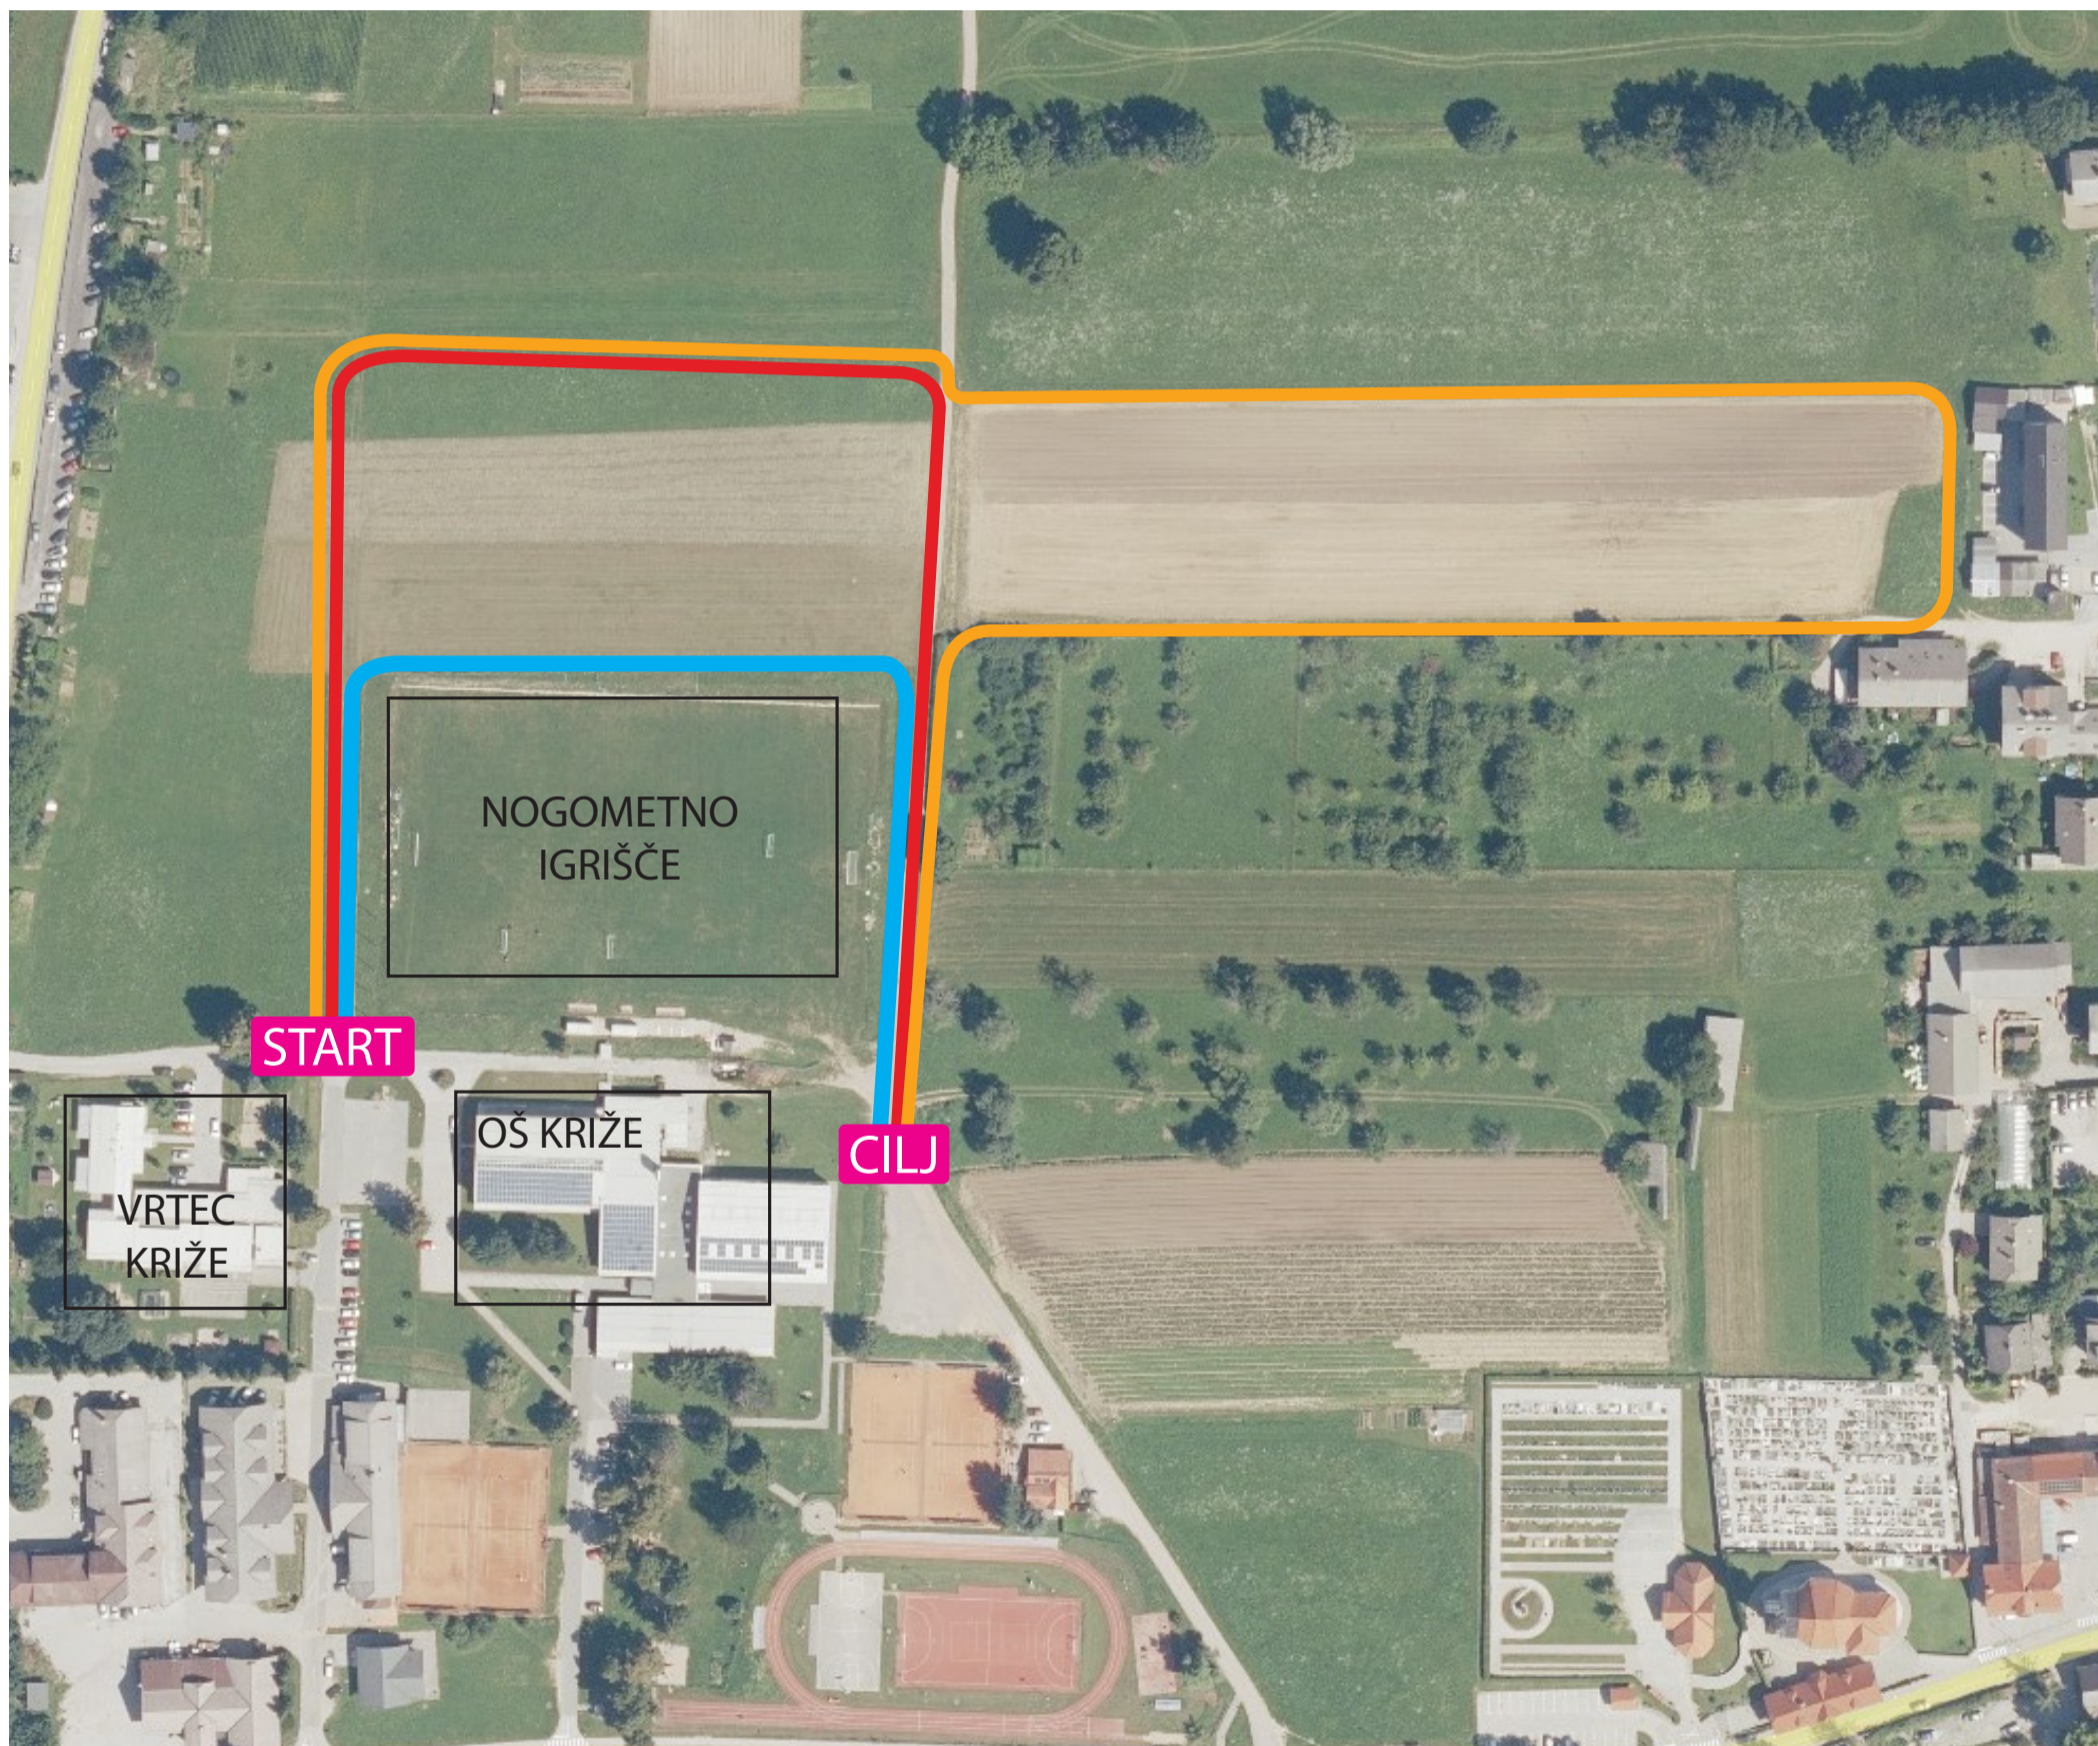

NAČRT PROGE

za TEKMOVANJE V KROSU za osnovne šole

14. TEK PO MAMUTOVIH POTEH

DOLŽINE PROG:

LETNIK 2017	300 m
LETNIK 2016	300 m
LETNIK 2015	300 m
LETNIK 2014	600 m
LETNIK 2013	600 m
LETNIK 2012	600 m
LETNIK 2011	1.000 m
LETNIK 2010	1.000 m
LETNIK 2009	1.000 m

	300 m
	600 m
	1000 m