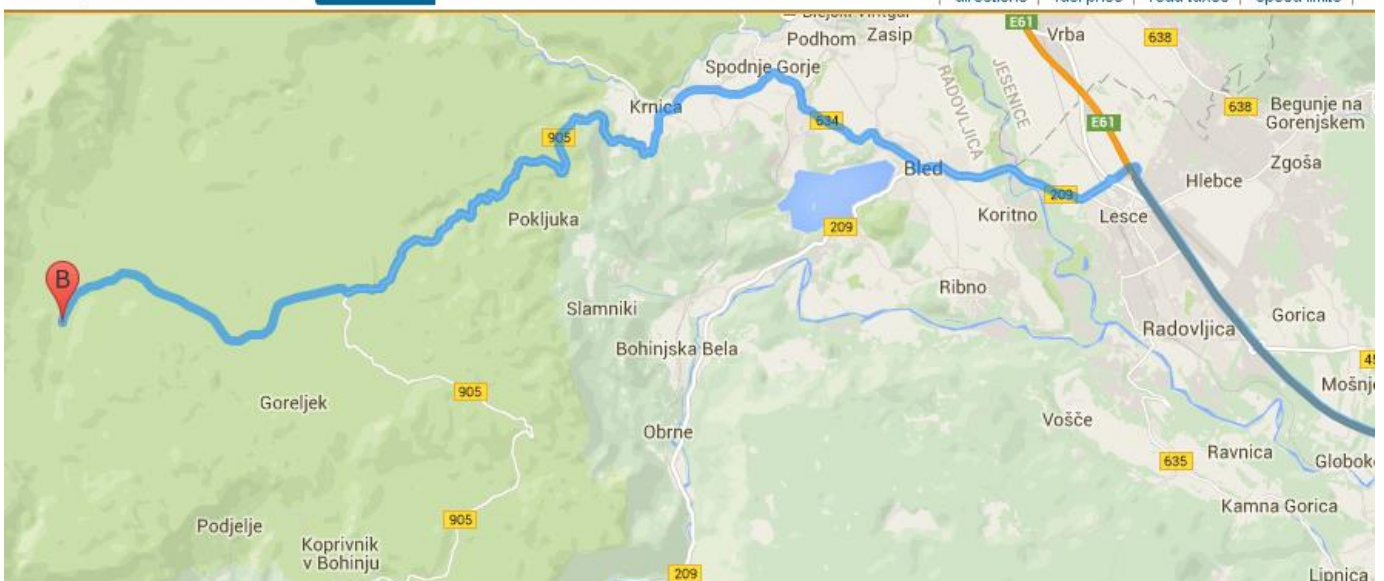

Načrt poti Ljubljana – Hotel Center Rudno polje, Pokljuka

From

↑ km ↓

74.9 km

km/h

63 km/h

1h 11min

To

1h 11min

3:09
27/10/2015
pause: no pause

To

[add waypoints](#)

DISTANCE!

[directions](#) | [fuel price](#) | [road taxes](#) | [speed limits](#)

Načrt poti Ljubljana – Hotel Center Rudno polje, Pokljuka