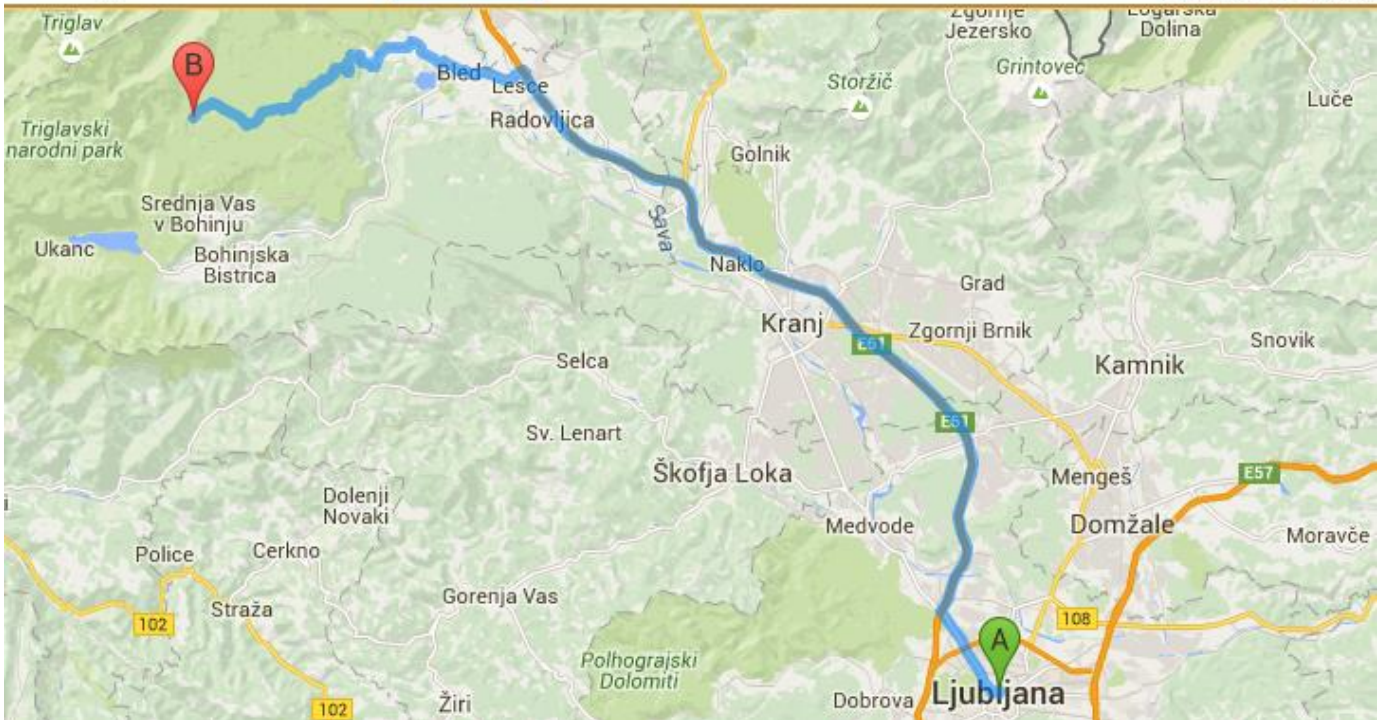

Načrt poti Ljubljana – Hotel Center Rudno polje, Pokljuka

From

↑ km ↓

74.9 km

km/h

63 km/h

1h 11min

To

[add waypoints](#)

DISTANCE!

[directions](#) | [fuel price](#)

From

↑ km ↓

74.9 km

km/h

63 km/h

1h 11min

3:09
27/10/2015
pause: no pause

To

[add waypoints](#)

DISTANCE!

[directions](#) | [fuel price](#) | [road taxes](#) | [speed limits](#)

Načrt poti Ljubljana – Hotel Center Rudno polje, Pokljuka